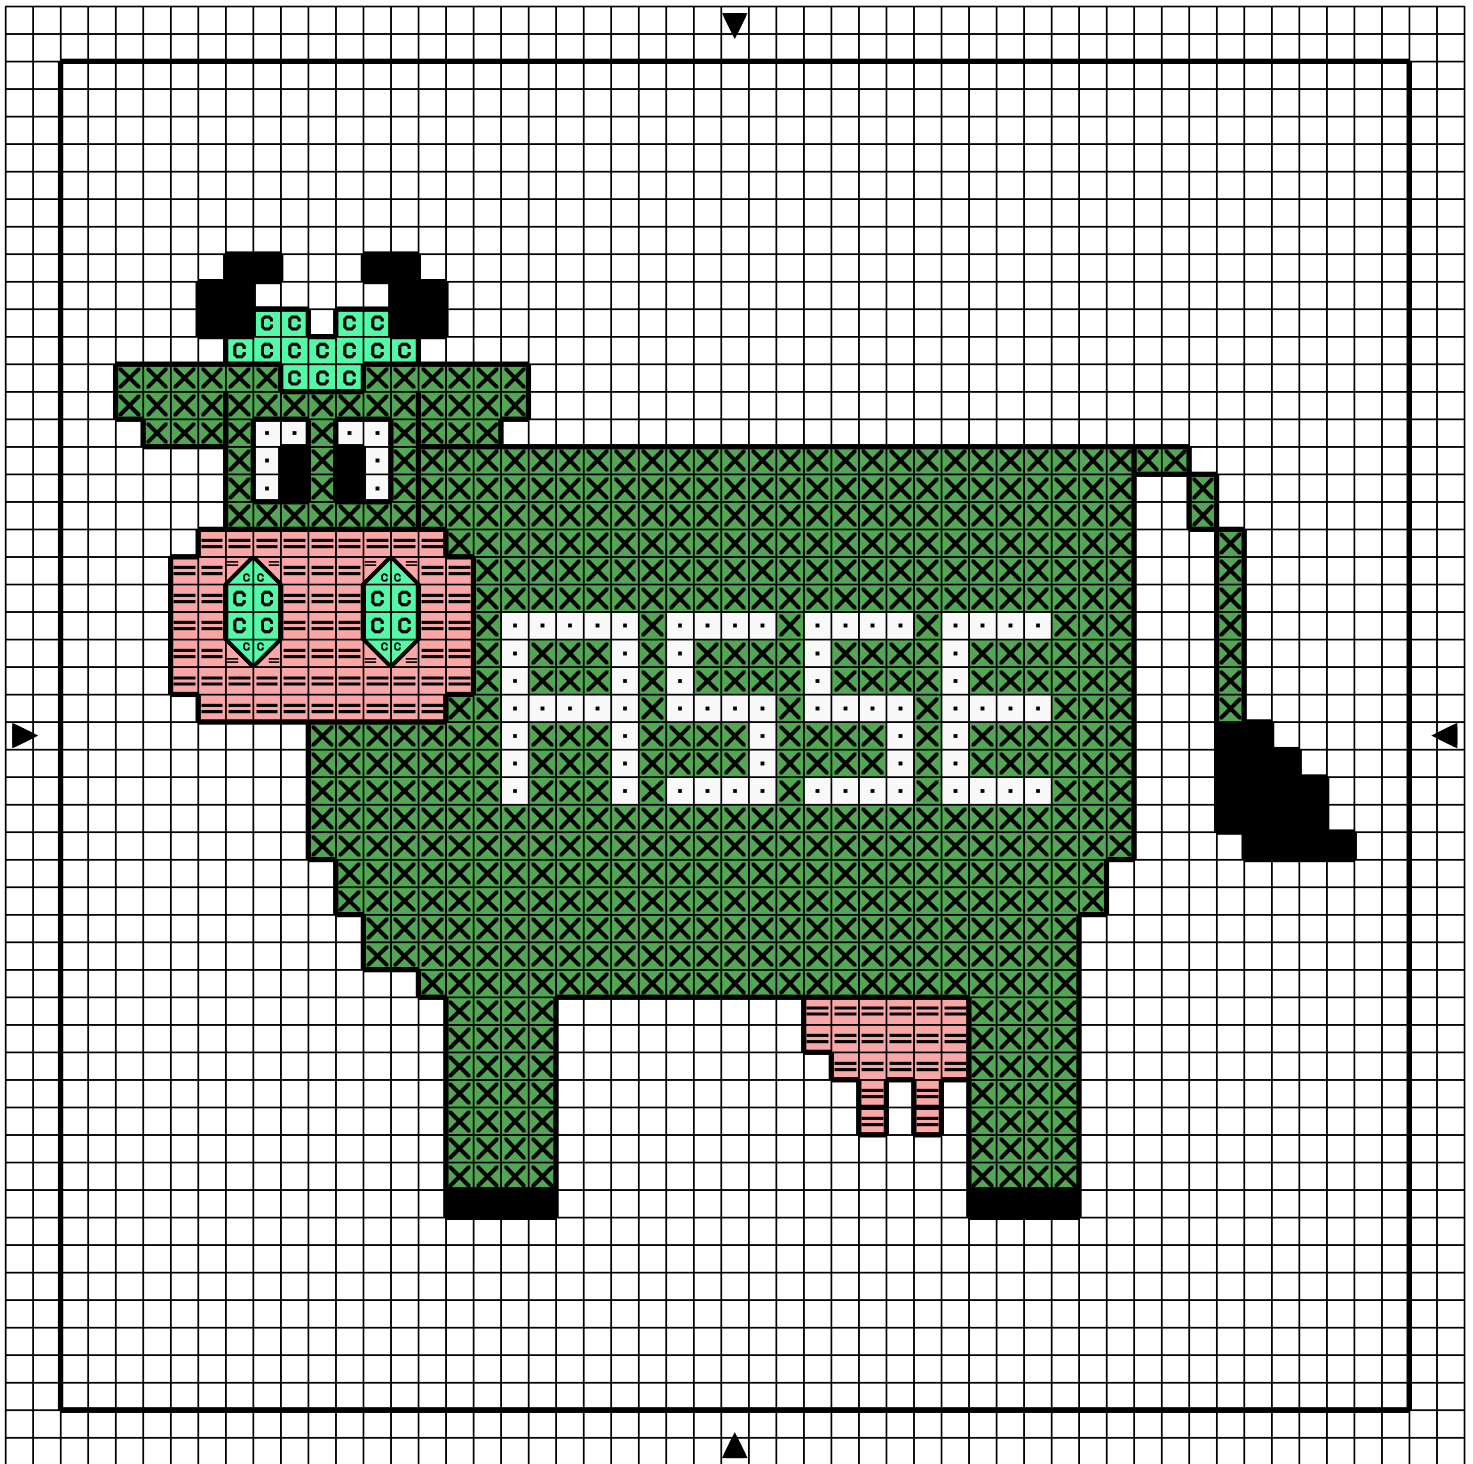

■	Noir	DMC 310	Anchor 403
.	Blanc	Blanc 1	
≡	Vieux rose	3779	868
X	Vert pelouse	905	257
c	Vert pelouse Pâle	966	206

Points arrière  

---

Noir 310 403

Dessiné par: Ghislaine

Copyright <http://silepointcompte.free.fr/>

	Noir	DMC 310	Anchor 403
	Blanc	Blanc 1	
	Vieux rose	3779	868
	Vert pelouse	905	257
	Vert pelouse Pâle	966	206

Points arrière  
 Noir 310 403

Dessiné par: Ghislaine

Copyright <http://silepointcompte.free.fr/>